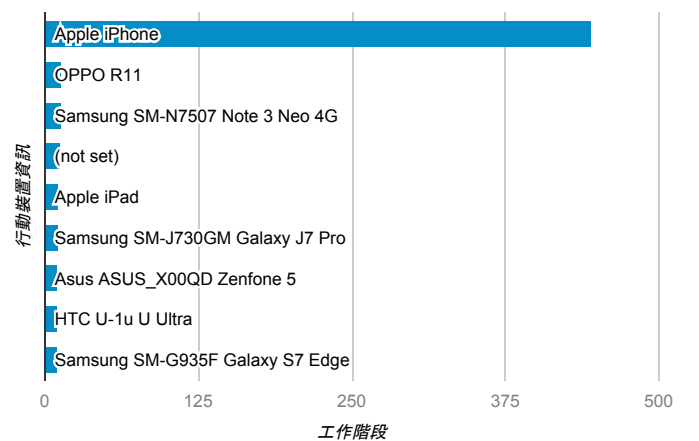

desktop mobile tablet

造訪地圖

造訪 (依瀏覽器分組)

造訪和新造訪率 (依行動裝置資訊分組)

造訪 (依語言分組)

語言	工作階段
zh-tw	1,616
en-us	137
zh-cn	32
ja-jp	14
vi-vn	12
en-gb	11

zh-hk	5
en	4
ja	4
c	3