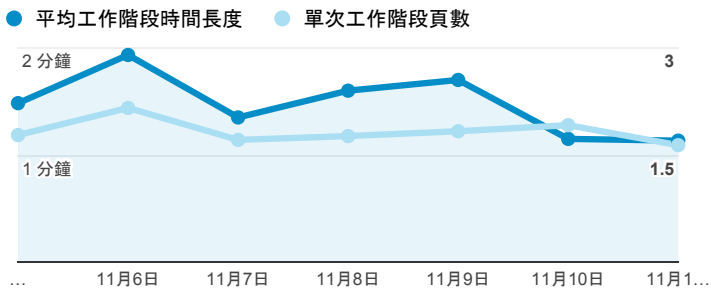

報表01_訪客

2018年11月5日 - 2018年11月11日

所有使用者
100.00% 個工作階段

平均造訪停留時間和單次造訪頁數

跳出率和平均造訪停留時間

造訪和不重複訪客

造訪和新造訪

造訪 (依裝置類別分組)

desktop mobile tablet

造訪地圖

造訪 (依瀏覽器分組)

造訪和新造訪率 (依行動裝置資訊分組)

造訪 (依語言分組)

語言	工作階段
zh-tw	1,616
en-us	137
zh-cn	32
ja-jp	14
vi-vn	12
en-gb	11

zh-hk	5
en	4
ja	4
c	3