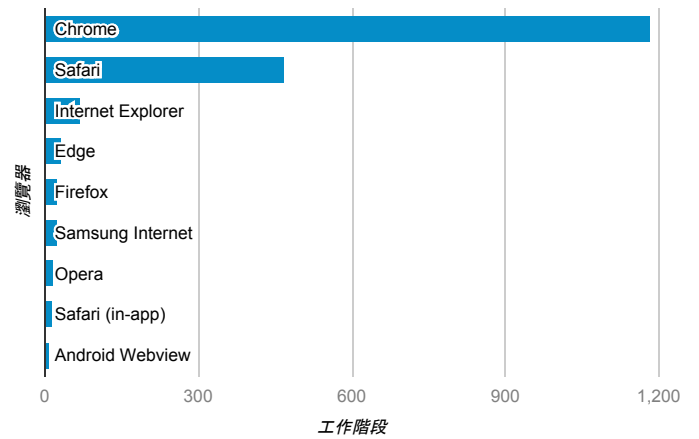

造訪地圖

造訪 (依瀏覽器分組)