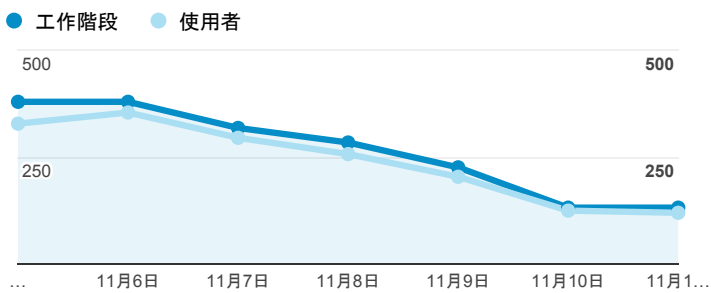

報表01_訪客

2018年11月5日 - 2018年11月11日

所有使用者
100.00% 個工作階段

平均造訪停留時間和單次造訪頁數

跳出率和平均造訪停留時間

造訪和不重複訪客

造訪和新造訪

造訪 (依裝置類別分組)

desktop mobile tablet

造訪地圖

造訪 (依瀏覽器分組)

造訪和新造訪率 (依行動裝置資訊分組)

造訪 (依語言分組)

語言	工作階段
zh-tw	1,616
en-us	137
zh-cn	32
ja-jp	14
vi-vn	12
en-gb	11

zh-hk	5
en	4
ja	4
c	3