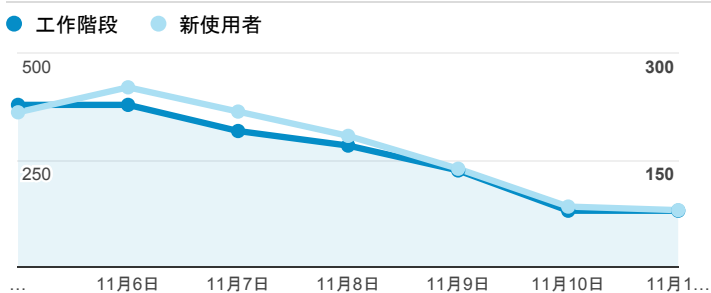

報表01_訪客

2018年11月5日 - 2018年11月11日

所有使用者
100.00% 個工作階段

平均造訪停留時間和單次造訪頁數

跳出率和平均造訪停留時間

造訪和不重複訪客

造訪和新造訪

造訪 (依裝置類別分組)

desktop mobile tablet

造訪地圖

造訪 (依瀏覽器分組)

造訪和新造訪率 (依行動裝置資訊分組)

造訪 (依語言分組)

語言	工作階段
zh-tw	1,616
en-us	137
zh-cn	32
ja-jp	14
vi-vn	12
en-gb	11

zh-hk	5
en	4
ja	4
c	3