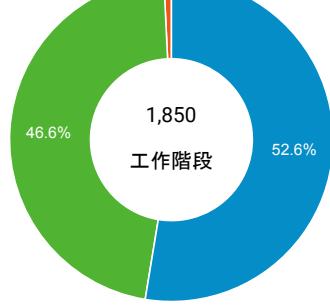

desktop mobile tablet

造訪地圖

造訪 (依瀏覽器分組)

造訪和新造訪率 (依行動裝置資訊分組)

造訪 (依語言分組)

語言	工作階段
zh-tw	1,616
en-us	137
zh-cn	32
ja-jp	14
vi-vn	12
en-gb	11

zh-hk	5
en	4
ja	4
c	3