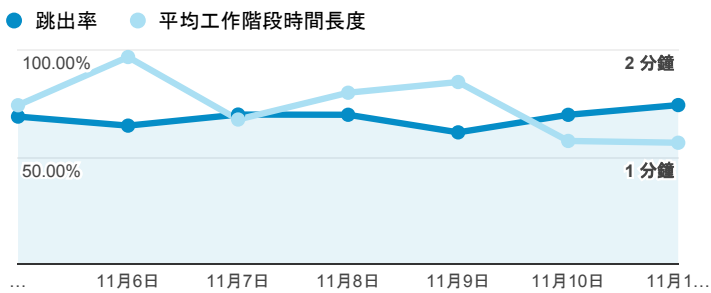

報表01_訪客

2018年11月5日 - 2018年11月11日

所有使用者
100.00% 個工作階段

平均造訪停留時間和單次造訪頁數

跳出率和平均造訪停留時間

造訪和不重複訪客

造訪和新造訪

造訪 (依裝置類別分組)

desktop mobile tablet

造訪地圖

造訪 (依瀏覽器分組)

造訪和新造訪率 (依行動裝置資訊分組)

造訪 (依語言分組)

語言	工作階段
zh-tw	1,616
en-us	137
zh-cn	32
ja-jp	14
vi-vn	12
en-gb	11

zh-hk	5
en	4
ja	4
c	3